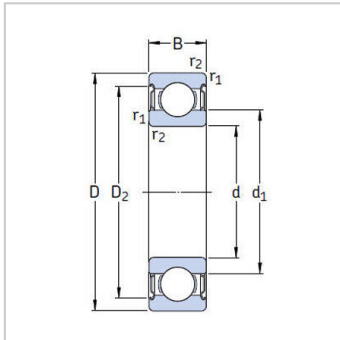

深沟球轴承

带密封 d 30-35mm-61906-2RZ

参数信息:

基本尺寸mm :

d :	30
D :	47
B :	9

基本额定负荷kN :

动态 C :	7.28
静态 Co :	4.55
疲劳负荷极限 Pu :	0.212

额定转速r/min :

参考转速 :	30000
极限转速 :	15000
质量kg :	0.051

型号 :

两侧带密封件 :	61906-2R Z
一侧带密封件 :	

尺寸mm :

d :	30
d1 ~ :	35.2
d2 ~ :	-
D2 ~ :	42.8
r最小 :	0.3

挡肩及倒角尺寸mm

d最小 :	32
d最大 :	-
Da最大 :	45
r最大 :	0.3

计算系数 :