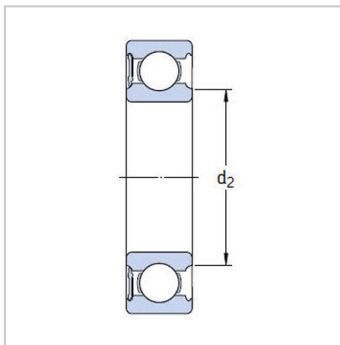

深沟球轴承

带密封 d 30-35mm-61906-2RZ

参数信息:

基本尺寸mm :

d :	30
D :	47
B :	9

基本额定负荷kN :

动态 C :	7.28
静态 Co :	4.55
疲劳负荷极限 Pu :	0.212

额定转速r/min :

参考转速 :	30000
极限转速 :	15000
质量kg :	0.051

型号 :

两侧带密封件 :	61906-2R Z
一侧带密封件 :	

尺寸mm :

d :	30
d1 ~ :	35.2
d2 ~ :	-
D2 ~ :	42.8
r最小 :	0.3

挡肩及倒角尺寸mm

d最小 :	32
d最大 :	-
Da最大 :	45
r最大 :	0.3

计算系数 :