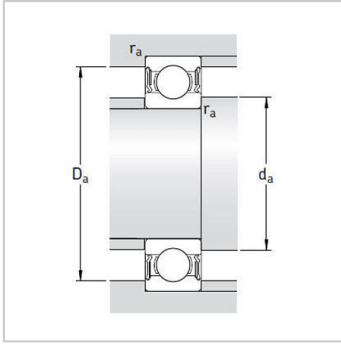

k :	0.02
fo :	14