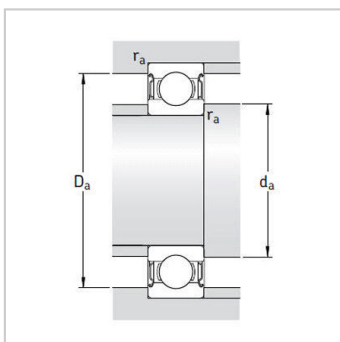

深沟球轴承

带密封 d 30-35mm-61906-2RZ

参数信息:

基本尺寸mm :

d :	30
D :	47
B :	9

基本额定负荷kN :

动态 C :	7.28
静态 Co :	4.55
疲劳负荷极限 Pu :	0.212

额定转速r/min :

参考转速 :	30000
极限转速 :	15000
质量kg :	0.051

型号 :

两侧带密封件 :	61906-2R Z
一侧带密封件 :	

尺寸mm :

d :	30
d1 ~ :	35.2
d2 ~ :	-
D2 ~ :	42.8
r最小 :	0.3

挡肩及倒角尺寸mm

d最小 :	32
d最大 :	-
Da最大 :	45
r最大 :	0.3

计算系数 :