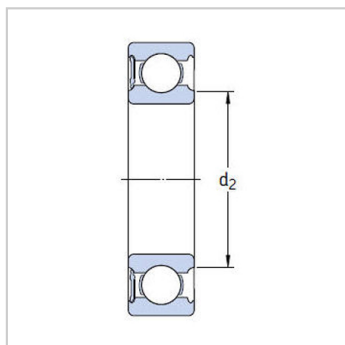

深沟球轴承

带密封 d 30-35mm-6206-2RS16206-RS1

参数信息:

基本尺寸mm :

d :	30
D :	62
B :	16

基本额定负荷kN :

动态 C :	20.3
静态 Co :	11.2
疲劳负荷极限 Pu :	0.475

额定转速r/min :

参考转速 :	-
极限转速 :	7500
质量kg :	0.2

型号 :

两侧带密封件 :	6206-2RS1
一侧带密封件 :	6206-RS1

尺寸mm :

d :	30
d1 ~ :	40.4
d2 ~ :	-
D2 ~ :	54.1
r最小 :	1

挡肩及倒角尺寸mm :

d最小 :	35.6
d最大 :	-
Da最大 :	56.4
r最大 :	1

计算系数 :