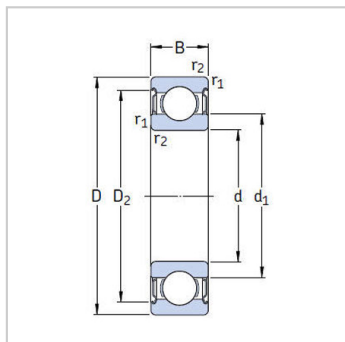

深沟球轴承

带密封 d 30-35mm-6206-2RS16206-RS1

参数信息:

基本尺寸mm :

d :	30
D :	62
B :	16

基本额定负荷kN :

动态 C :	20.3
静态 Co :	11.2
疲劳负荷极限 Pu :	0.475

额定转速r/min :

参考转速 :	-
极限转速 :	7500
质量kg :	0.2

型号 :

两侧带密封件 :	6206-2RS1
一侧带密封件 :	6206-RS1

尺寸mm :

d :	30
d1 ~ :	40.4
d2 ~ :	-
D2 ~ :	54.1
r最小 :	1

挡肩及倒角尺寸mm :

d最小 :	35.6
d最大 :	-
Da最大 :	56.4
r最大 :	1

计算系数 :