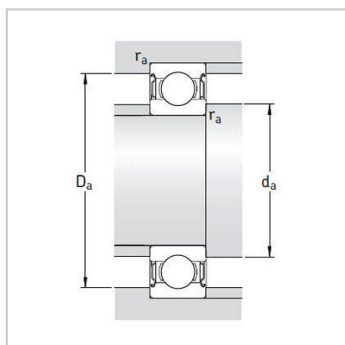

深沟球轴承

带密封 d 30-35mm-6206-2RS16206-RS1

参数信息:

基本尺寸mm :

d :	30
D :	62
B :	16

基本额定负荷kN :

动态 C :	20.3
静态 Co :	11.2
疲劳负荷极限 Pu :	0.475

额定转速r/min :

参考转速 :	-
极限转速 :	7500
质量kg :	0.2

型号 :

两侧带密封件 :	6206-2RS1
一侧带密封件 :	6206-RS1

尺寸mm :

d :	30
d1 ~ :	40.4
d2 ~ :	-
D2 ~ :	54.1
r最小 :	1

挡肩及倒角尺寸mm :

d最小 :	35.6
d最大 :	-
Da最大 :	56.4
r最大 :	1

计算系数 :