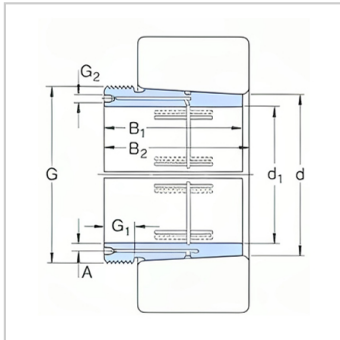

退卸套

d1 570-1000mm-AOH31/630

参数信息:

尺寸mm :

d :	600
d :	630
B :	375
B :	389
G :	Tr670 × 6
G :	60
G :	G1/4
A :	11
质量 :	139

型号 :

退卸套 :	AOH31/6 30
拆卸时适用的螺母 :	HM31/67 0
适用的液压螺母 :	HMV134 E

: