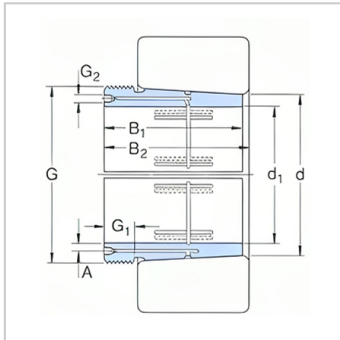

退卸套

d1 570-1000mm-AOHX31/600

参数信息:

尺寸mm :

d :	570
d :	600
B :	355
B :	369
G :	Tr630 × 6
G :	55
G :	G1/4
A :	11
质量 :	120

型号 :

退卸套 :	AOHX31/ 600
拆卸时适用的螺母 :	HM31/63 0
适用的液压螺母 :	HMV126 E

: