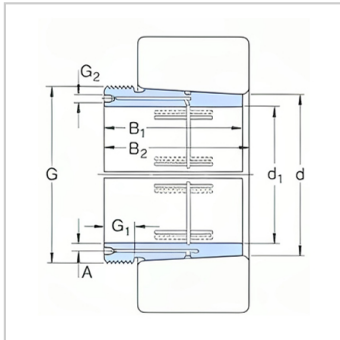

退卸套

d1 570-1000mm-AOH241/670

参数信息:

尺寸mm :

d :	630
d :	670
B :	452
B :	478
G :	Tr710 × 7
G :	40
G :	G1/4
A :	12
质量 :	180

型号 :

退卸套 :	AOH241/ 670
拆卸时适用的螺母 :	HM31/71 0
适用的液压螺母 :	HMV142 E

: