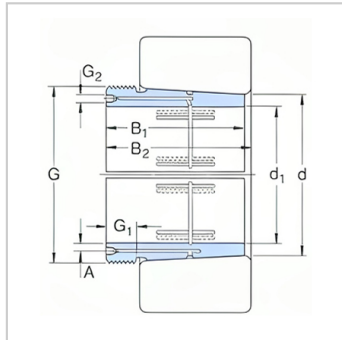

退卸套

d1 570-1000mm-AOH30/670

参数信息:

尺寸mm :

d :	630
d :	670
B :	280
B :	294
G :	Tr710 × 7
G :	50
G :	G1/4
A :	12

质量 : 125

型号 :

退卸套 :	AOH30/670
拆卸时适用的螺母 :	HM30/710
适用的液压螺母 :	HMV142E