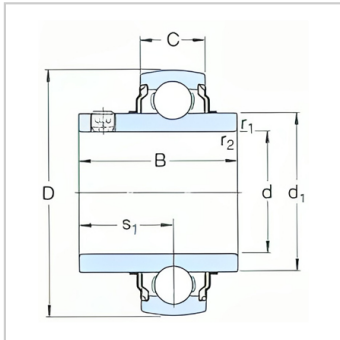

特殊应用轴承

d 3/4-2 7/16 in-YAR211-200-2FW/VA201YAR211-200-2FW/VA228

参数信息:

尺寸:

din :	2
D :	100
B :	55.6
C :	25
d ~ :	69.1
s :	33.4
r 最小 :	1
基本额定静负荷 Co :	29
质量 :	0.94

型号:

带冲压钢保持架的球轴承 :	YAR211-200-2FW/VA201
带石墨冠状保持架的球轴承 :	YAR211-200-2FW/VA228