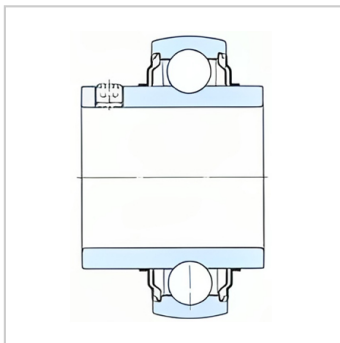

特殊应用轴承

d 3/4-2 7/16 in-YAR211-200-2FW/VA201YAR211-200-2FW/VA228

参数信息:

尺寸:

din :	2
D :	100
B :	55.6
C :	25
d ~ :	69.1
s :	33.4
r 最小 :	1
基本额定静负荷 Co :	29
质量 :	0.94

型号:

带冲压钢保持架的球轴承 :	YAR211-200-2FW/VA201
带石墨冠状保持架的球轴承 :	YAR211-200-2FW/VA228